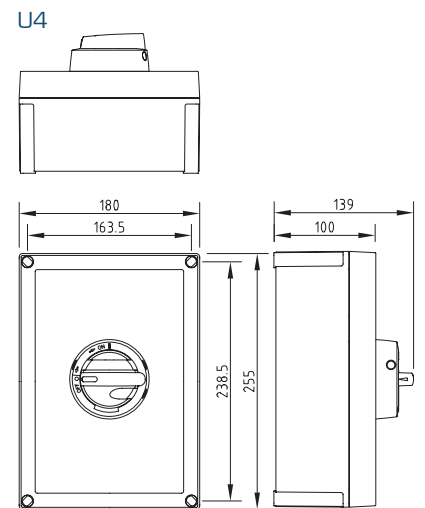

## POLYKARBONAATTI KOTELOIDUT TURVAKYTKIMET 10-630 A

Tyyppi	AC-23 / 400V	AC-23 / 690 V	Napojen lkm	Kotelo	Snro	Paino kg		
KUM 310U	16 A / 5,5 kW	16 A / 11 kW	3P	U2	3600454	0,455		
KUM 116U	20 A / 7,5 kW	20 A / 15 kW	1P	U2	3600452	0,455		
KUM 316U			3P	U2	3600456	0,455		
KUM 316US			3P	U2	3603002	0,495		
KUM 416U			4P	U2	3600820	0,5		
TKM 616U			6P	U2	3600470	0,5		
TKM 616US			6P	U2	3600484	0,5		
KUM 616U			6P	U3	3600458	0,96		
KUM 325U			25 A / 11 kW	25 A / 22 kW	3P	U2	3600468	0,455
KUM 325US	3P	U2			3603003	0,495		
KUM 425U	4P	U2			3600821	0,495		
KUM 625U	6P	U3			3600471	0,96		
KUM 332U	32 A / 15 kW	25 A / 22 kW	3P	U3	3600477	0,745		
KUM 432U			4P	U3	3600822	0,795		
KUM 632U			6P	U3	3600479	0,995		
KUM 340U	50 A / 22 kW	32 A / 30 kW	3P	U3	3600481	0,745		
KUM 440U			4P	U3	3600823	0,795		
KUM 640U			6P	U3	3600483	0,995		
KUM 363U	63 A / 30 kW	40 A / 37 kW	3P	U3	3600473	0,745		
KUM 363US			3P	U3	3603004	0,795		
KUM 463U			4P	U3	3600824	0,795		
KUM 663U			6P	U4	3600475	1,251		
KUM 380U1.V	80 A / 45 kW	80 A / 55 kW	3P	U4	3600502	1,251		
KUM 680T1.V			6P	MF01	3600512	3,91		
KUM 3125VT1.V	125 A / 55 kW	125 A / 90 kW	3P	MF01	3600503	5,013		
KUM 6125T1.V			6P	MF03	3600523	7,404		
KUM 3200VT1.V	200 A / 110 kW	200 A / 160 kW	3P	MF03	3600612	7,766		
KUM 6200VT1.V			6P	MF04	3600639	12,546		
KUM 3200YVT1.V			3P	MF03	3600614	7,766		
KUM 6200YVT1.V			6P	MF04	3600640	12,546		
KUM 3200AVT1.V			3P	MF03	3600616	7,766		
KUM 6200AVT1.V			6P	MF04	3600641	12,546		
KUM 3250VT1.V			250 A / 132 kW	250 A / 250 kW	3P	MF03	3600622	7,766
KUM 6250VT1.V					6P	MF04	3600644	12,546
KUM 3250YVT1.V	3P	MF03			3600624	7,766		
KUM 6250YVT1.V	6P	MF04			3600645	12,546		
KUM 3250AVT1.V	3P	MF03			3600626	7,766		
KUM 6250AVT1.V	6P	MF04			3600646	12,546		
KUM 3400VT1.V	400 A / 200 kW	400 A / 355 kW	3P	MF04	3600630	11,412		
KUM 3630VT1.V	630 A / 355 kW	500 A / 500 kW	3P	MF04	3600632	11,856		