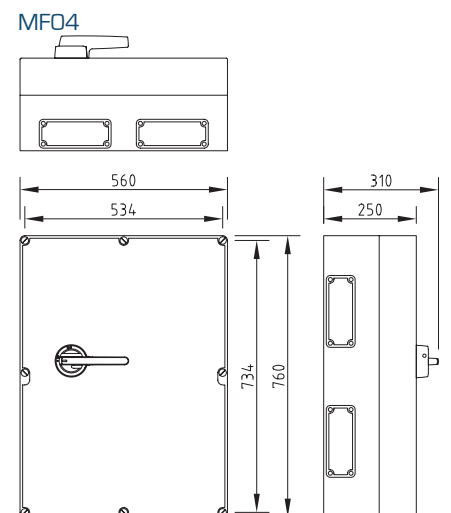

## POLYKARBONAATTI KOTELOIDUT TURVAKYTKIMET 10-630 A

- IP 66; Kotelotyytit U2, U3, U4
- IP 65; Kotelotyytit MFO1, MFO3, MFO4
- Itsesammuttava materiaali
- Laaja toiminta-alue
- Lukittava vääntö 
- Erinomaiset eristysominaisuudet
- Hyvä UV-säteilyn kestävyys
- Hyvä suoja useita kemikaaleja vastaan