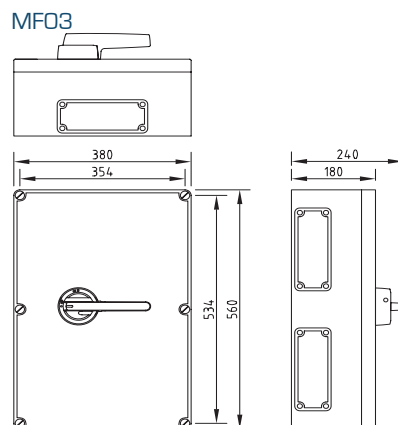

## POLYKARBONAATTI KOTELOIDUT TURVAKYTKIMET 10-630 A

- IP 66; Kotelotyytit U2, U3, U4
- IP 65; Kotelotyytit MFO1, MFO3, MFO4
- Itsesammuttava materiaali
- Laaja toiminta-alue
- Lukittava vääntö 
- Erinomaiset eristysominaisuudet
- Hyvä UV-säteilyn kestävyys
- Hyvä suoja useita kemikaaleja vastaan