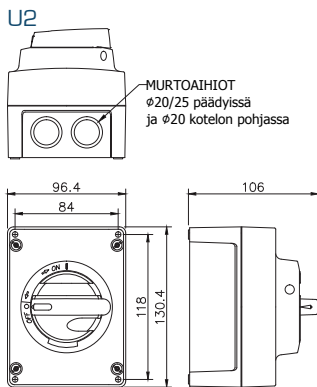

## POLYKARBONAATTI KOTELOIDUT TURVAKYTKIMET 10-630 A

Tyyppi	AC-23 / 400V	AC-23 / 690 V	Napojen lkm	Kotelo	Snro	Paino kg		
KUM 310U	16 A / 5,5 kW	16 A / 11 kW	3P	U2	3600454	0,455		
KUM 116U	20 A / 7,5 kW	20 A / 15 kW	1P	U2	3600452	0,455		
KUM 316U			3P	U2	3600456	0,455		
KUM 316US			3P	U2	3603002	0,495		
KUM 416U			4P	U2	3600820	0,5		
TKM 616U			6P	U2	3600470	0,5		
TKM 616US			6P	U2	3600484	0,5		
KUM 616U			6P	U3	3600458	0,96		
KUM 325U			25 A / 11 kW	25 A / 22 kW	3P	U2	3600468	0,455
KUM 325US	3P	U2			3603003	0,495		
KUM 425U	4P	U2			3600821	0,495		
KUM 625U	6P	U3			3600471	0,96		
KUM 332U	32 A / 15 kW	25 A / 22 kW	3P	U3	3600477	0,745		
KUM 432U			4P	U3	3600822	0,795		
KUM 632U			6P	U3	3600479	0,995		
KUM 340U	50 A / 22 kW	32 A / 30 kW	3P	U3	3600481	0,745		
KUM 440U			4P	U3	3600823	0,795		
KUM 640U			6P	U3	3600483	0,995		
KUM 363U	63 A / 30 kW	40 A / 37 kW	3P	U3	3600473	0,745		
KUM 363US			3P	U3	3603004	0,795		
KUM 463U			4P	U3	3600824	0,795		
KUM 663U			6P	U4	3600475	1,251		
KUM 380U1.V	80 A / 45 kW	80 A / 55 kW	3P	U4	3600502	1,251		
KUM 680T1.V			6P	MF01	3600512	3,91		
KUM 3125VT1.V	125 A / 55 kW	125 A / 90 kW	3P	MF01	3600503	5,013		
KUM 6125T1.V			6P	MF03	3600523	7,404		
KUM 3200VT1.V	200 A / 110 kW	200 A / 160 kW	3P	MF03	3600612	7,766		
KUM 6200VT1.V			6P	MF04	3600639	12,546		
KUM 3200YVT1.V			3P	MF03	3600614	7,766		
KUM 6200YVT1.V			6P	MF04	3600640	12,546		
KUM 3200AVT1.V			3P	MF03	3600616	7,766		
KUM 6200AVT1.V			6P	MF04	3600641	12,546		
KUM 3250VT1.V			250 A / 132 kW	250 A / 250 kW	3P	MF03	3600622	7,766
KUM 6250VT1.V					6P	MF04	3600644	12,546
KUM 3250YVT1.V	3P	MF03			3600624	7,766		
KUM 6250YVT1.V	6P	MF04			3600645	12,546		
KUM 3250AVT1.V	3P	MF03			3600626	7,766		
KUM 6250AVT1.V	6P	MF04			3600646	12,546		
KUM 3400VT1.V	400 A / 200 kW	400 A / 355 kW	3P	MF04	3600630	11,412		
KUM 3630VT1.V	630 A / 355 kW	500 A / 500 kW	3P	MF04	3600632	11,856		