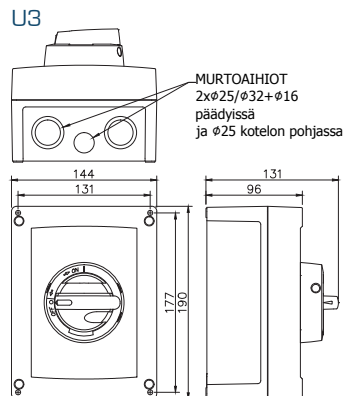

## POLYKARBONAATTI KOTELOIDUT TURVAKYTKIMET 10-630 A

Tyyppi	AC-23 / 400V	AC-23 / 690 V	Napojen lkm	Kotelo	Snro	Paino kg		
KUM 310U	16 A / 5,5 kW	16 A / 11 kW	3P	U2	3600454	0,455		
KUM 116U	20 A / 7,5 kW	20 A / 15 kW	1P	U2	3600452	0,455		
KUM 316U			3P	U2	3600456	0,455		
KUM 316US			3P	U2	3603002	0,495		
KUM 416U			4P	U2	3600820	0,5		
TKM 616U			6P	U2	3600470	0,5		
TKM 616US			6P	U2	3600484	0,5		
KUM 616U			6P	U3	3600458	0,96		
KUM 325U			25 A / 11 kW	25 A / 22 kW	3P	U2	3600468	0,455
KUM 325US	3P	U2			3603003	0,495		
KUM 425U	4P	U2			3600821	0,495		
KUM 625U	6P	U3			3600471	0,96		
KUM 332U	32 A / 15 kW	25 A / 22 kW	3P	U3	3600477	0,745		
KUM 432U			4P	U3	3600822	0,795		
KUM 632U			6P	U3	3600479	0,995		
KUM 340U	50 A / 22 kW	32 A / 30 kW	3P	U3	3600481	0,745		
KUM 440U			4P	U3	3600823	0,795		
KUM 640U			6P	U3	3600483	0,995		
KUM 363U	63 A / 30 kW	40 A / 37 kW	3P	U3	3600473	0,745		
KUM 363US			3P	U3	3603004	0,795		
KUM 463U			4P	U3	3600824	0,795		
KUM 663U			6P	U4	3600475	1,251		
KUM 380U1.V	80 A / 45 kW	80 A / 55 kW	3P	U4	3600502	1,251		
KUM 680T1.V			6P	MF01	3600512	3,91		
KUM 3125VT1.V	125 A / 55 kW	125 A / 90 kW	3P	MF01	3600503	5,013		
KUM 6125T1.V			6P	MF03	3600523	7,404		
KUM 3200VT1.V	200 A / 110 kW	200 A / 160 kW	3P	MF03	3600612	7,766		
KUM 6200VT1.V			6P	MF04	3600639	12,546		
KUM 3200YVT1.V			3P	MF03	3600614	7,766		
KUM 6200YVT1.V			6P	MF04	3600640	12,546		
KUM 3200AVT1.V			3P	MF03	3600616	7,766		
KUM 6200AVT1.V			6P	MF04	3600641	12,546		
KUM 3250VT1.V			250 A / 132 kW	250 A / 250 kW	3P	MF03	3600622	7,766
KUM 6250VT1.V					6P	MF04	3600644	12,546
KUM 3250YVT1.V	3P	MF03			3600624	7,766		
KUM 6250YVT1.V	6P	MF04			3600645	12,546		
KUM 3250AVT1.V	3P	MF03			3600626	7,766		
KUM 6250AVT1.V	6P	MF04			3600646	12,546		
KUM 3400VT1.V	400 A / 200 kW	400 A / 355 kW	3P	MF04	3600630	11,412		
KUM 3630VT1.V	630 A / 355 kW	500 A / 500 kW	3P	MF04	3600632	11,856		