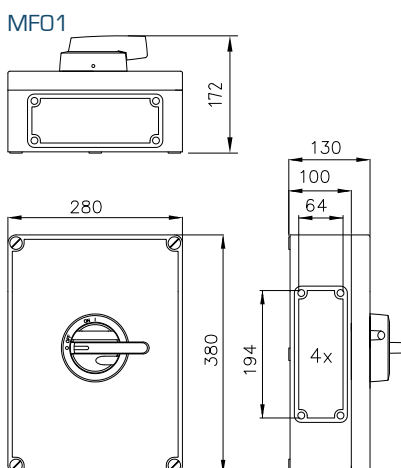

## POLYKARBONAATTI KOTELOIDUT TURVAKYTKIMET 10-630 A

Tyyppi	AC-23 / 400V	AC-23 / 690 V	Napojen lkm	Kotelo	Snro	Paino kg		
KUM 310U	16 A / 5,5 kW	16 A / 11 kW	3P	U2	3600454	0,455		
KUM 116U	20 A / 7,5 kW	20 A / 15 kW	1P	U2	3600452	0,455		
KUM 316U			3P	U2	3600456	0,455		
KUM 316US			3P	U2	3603002	0,495		
KUM 416U			4P	U2	3600820	0,5		
TKM 616U			6P	U2	3600470	0,5		
TKM 616US			6P	U2	3600484	0,5		
KUM 616U			6P	U3	3600458	0,96		
KUM 325U			25 A / 11 kW	25 A / 22 kW	3P	U2	3600468	0,455
KUM 325US	3P	U2			3603003	0,495		
KUM 425U	4P	U2			3600821	0,495		
KUM 625U	6P	U3			3600471	0,96		
KUM 332U	32 A / 15 kW	25 A / 22 kW	3P	U3	3600477	0,745		
KUM 432U			4P	U3	3600822	0,795		
KUM 632U			6P	U3	3600479	0,995		
KUM 340U	50 A / 22 kW	32 A / 30 kW	3P	U3	3600481	0,745		
KUM 440U			4P	U3	3600823	0,795		
KUM 640U			6P	U3	3600483	0,995		
KUM 363U	63 A / 30 kW	40 A / 37 kW	3P	U3	3600473	0,745		
KUM 363US			3P	U3	3603004	0,795		
KUM 463U			4P	U3	3600824	0,795		
KUM 663U			6P	U4	3600475	1,251		
KUM 380U1.V	80 A / 45 kW	80 A / 55 kW	3P	U4	3600502	1,251		
KUM 680T1.V			6P	MF01	3600512	3,91		
KUM 3125VT1.V	125 A / 55 kW	125 A / 90 kW	3P	MF01	3600503	5,013		
KUM 6125T1.V			6P	MF03	3600523	7,404		
KUM 3200VT1.V	200 A / 110 kW	200 A / 160 kW	3P	MF03	3600612	7,766		
KUM 6200VT1.V			6P	MF04	3600639	12,546		
KUM 3200YVT1.V			3P	MF03	3600614	7,766		
KUM 6200YVT1.V			6P	MF04	3600640	12,546		
KUM 3200AVT1.V			3P	MF03	3600616	7,766		
KUM 6200AVT1.V			6P	MF04	3600641	12,546		
KUM 3250VT1.V			250 A / 132 kW	250 A / 250 kW	3P	MF03	3600622	7,766
KUM 6250VT1.V					6P	MF04	3600644	12,546
KUM 3250YVT1.V	3P	MF03			3600624	7,766		
KUM 6250YVT1.V	6P	MF04			3600645	12,546		
KUM 3250AVT1.V	3P	MF03			3600626	7,766		
KUM 6250AVT1.V	6P	MF04			3600646	12,546		
KUM 3400VT1.V	400 A / 200 kW	400 A / 355 kW	3P	MF04	3600630	11,412		
KUM 3630VT1.V	630 A / 355 kW	500 A / 500 kW	3P	MF04	3600632	11,856		